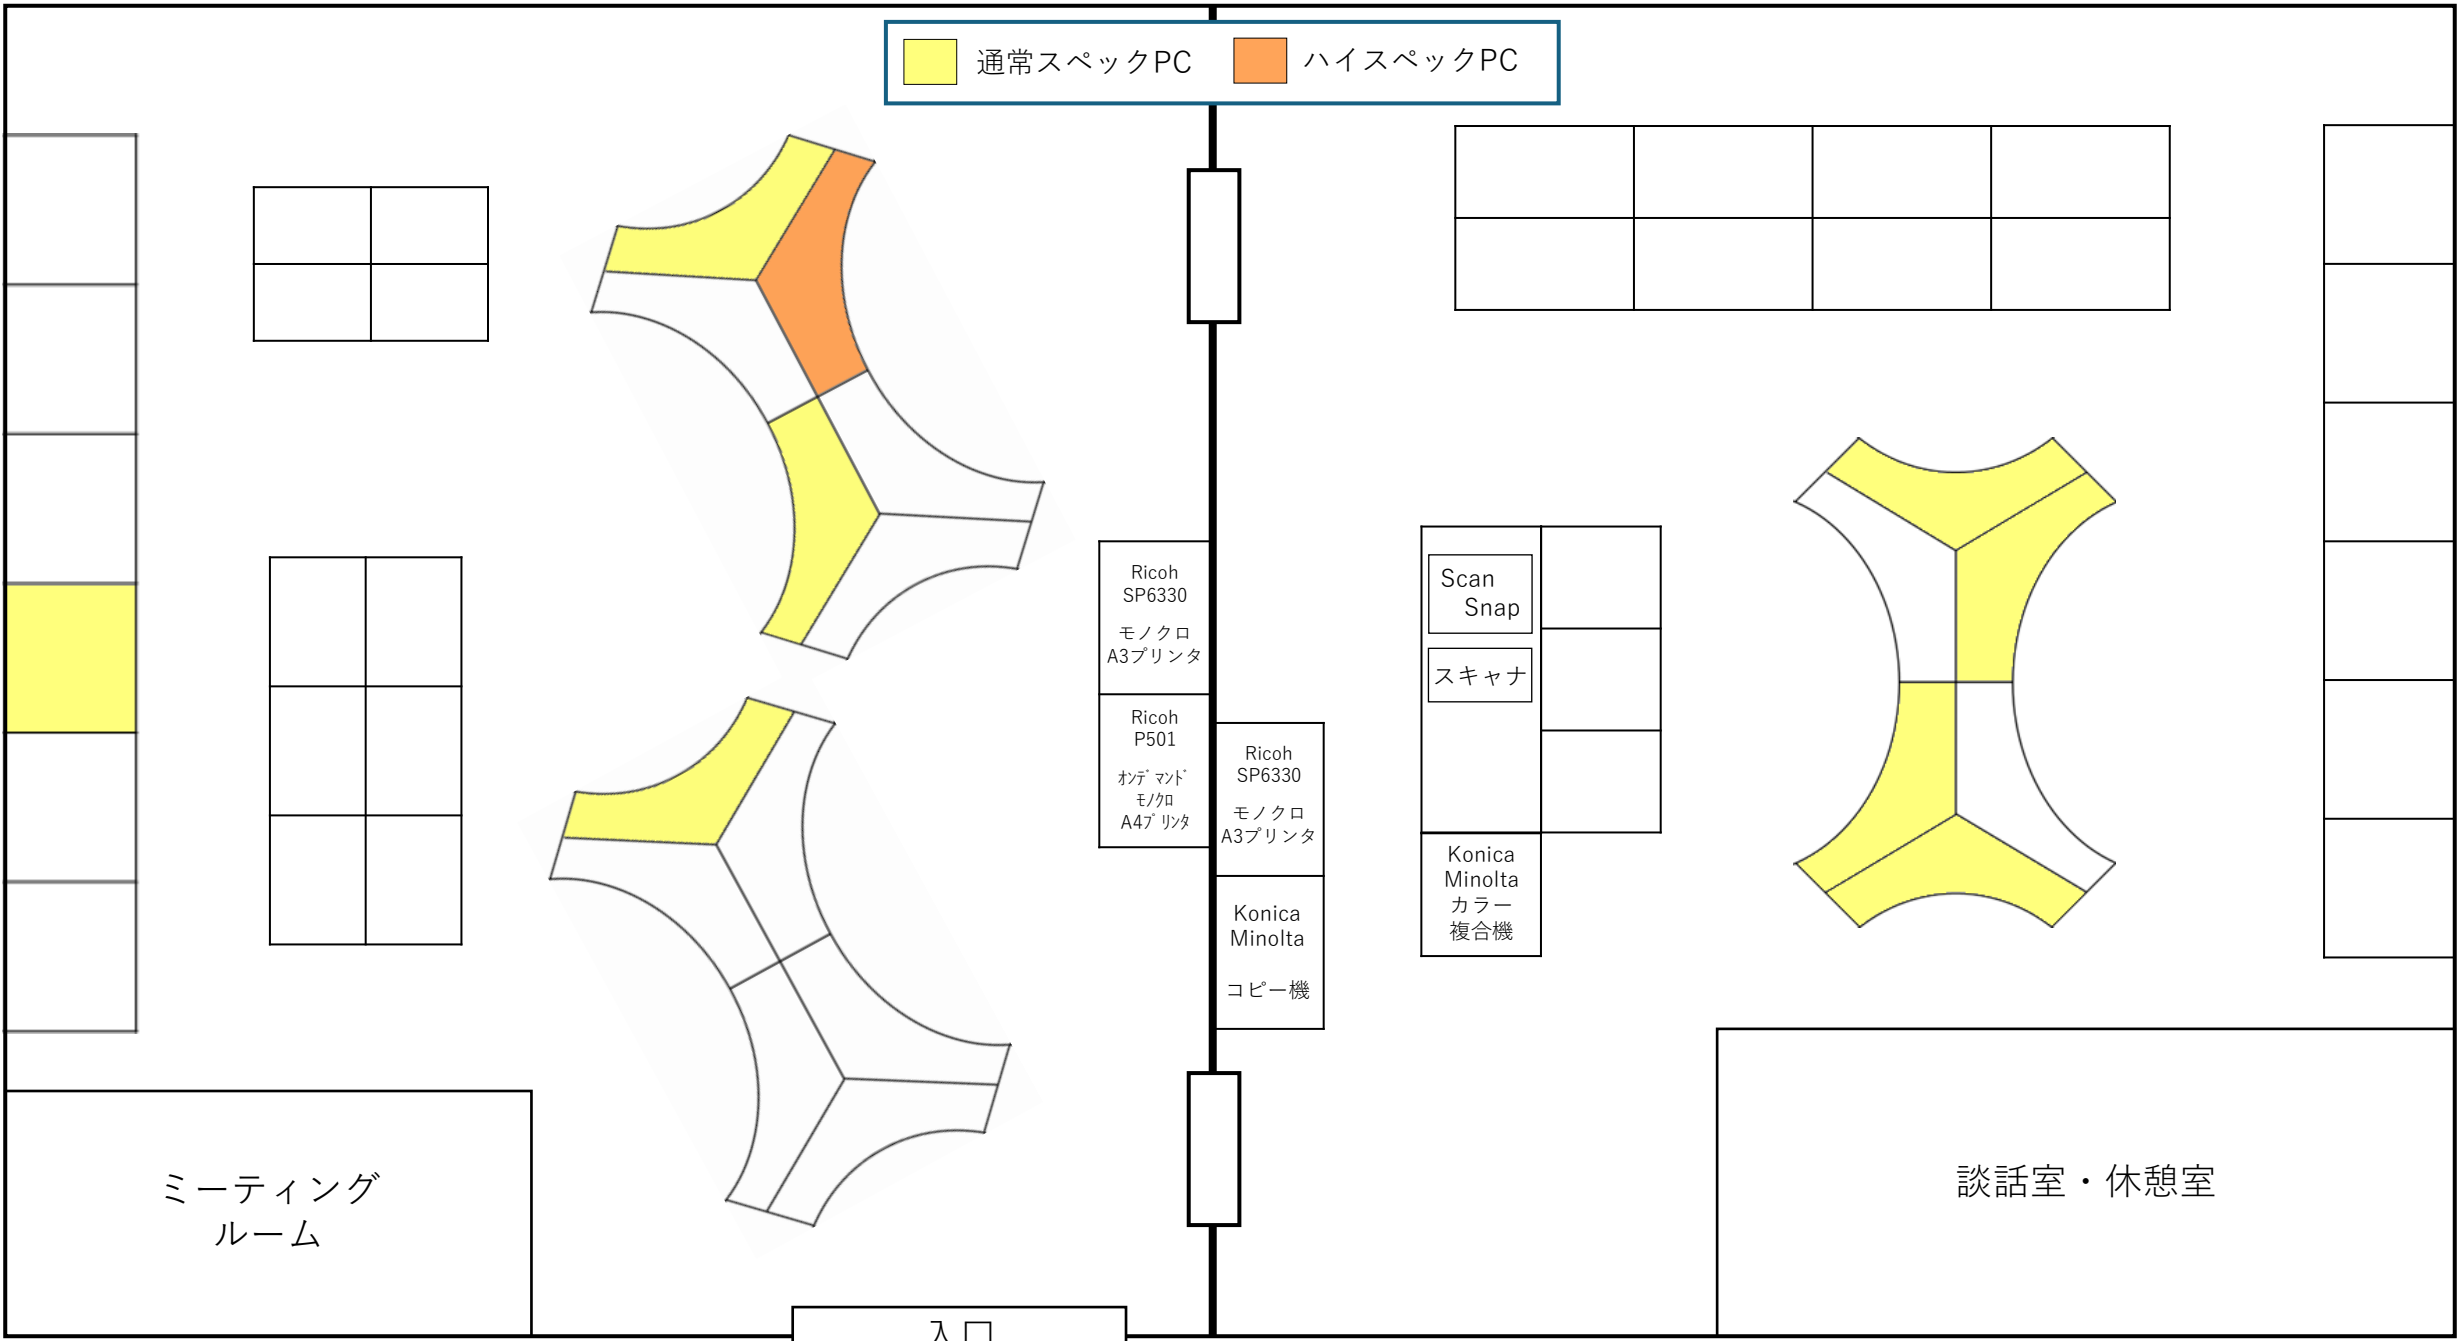

	通常スペックPC		ハイスペックPC
---	----------	--	----------

Ricoh SP6330 モノクロ A3プリンタ	Ricoh P501 オンデマンド モノクロ A4プリンタ	Ricoh SP6330 モノクロ A3プリンタ
		Konica Minolta コピー機

Scan Snap	
スキャナ	
Konica Minolta カラー 複合機	

ミーティング
ルーム

談話室・休憩室

入口