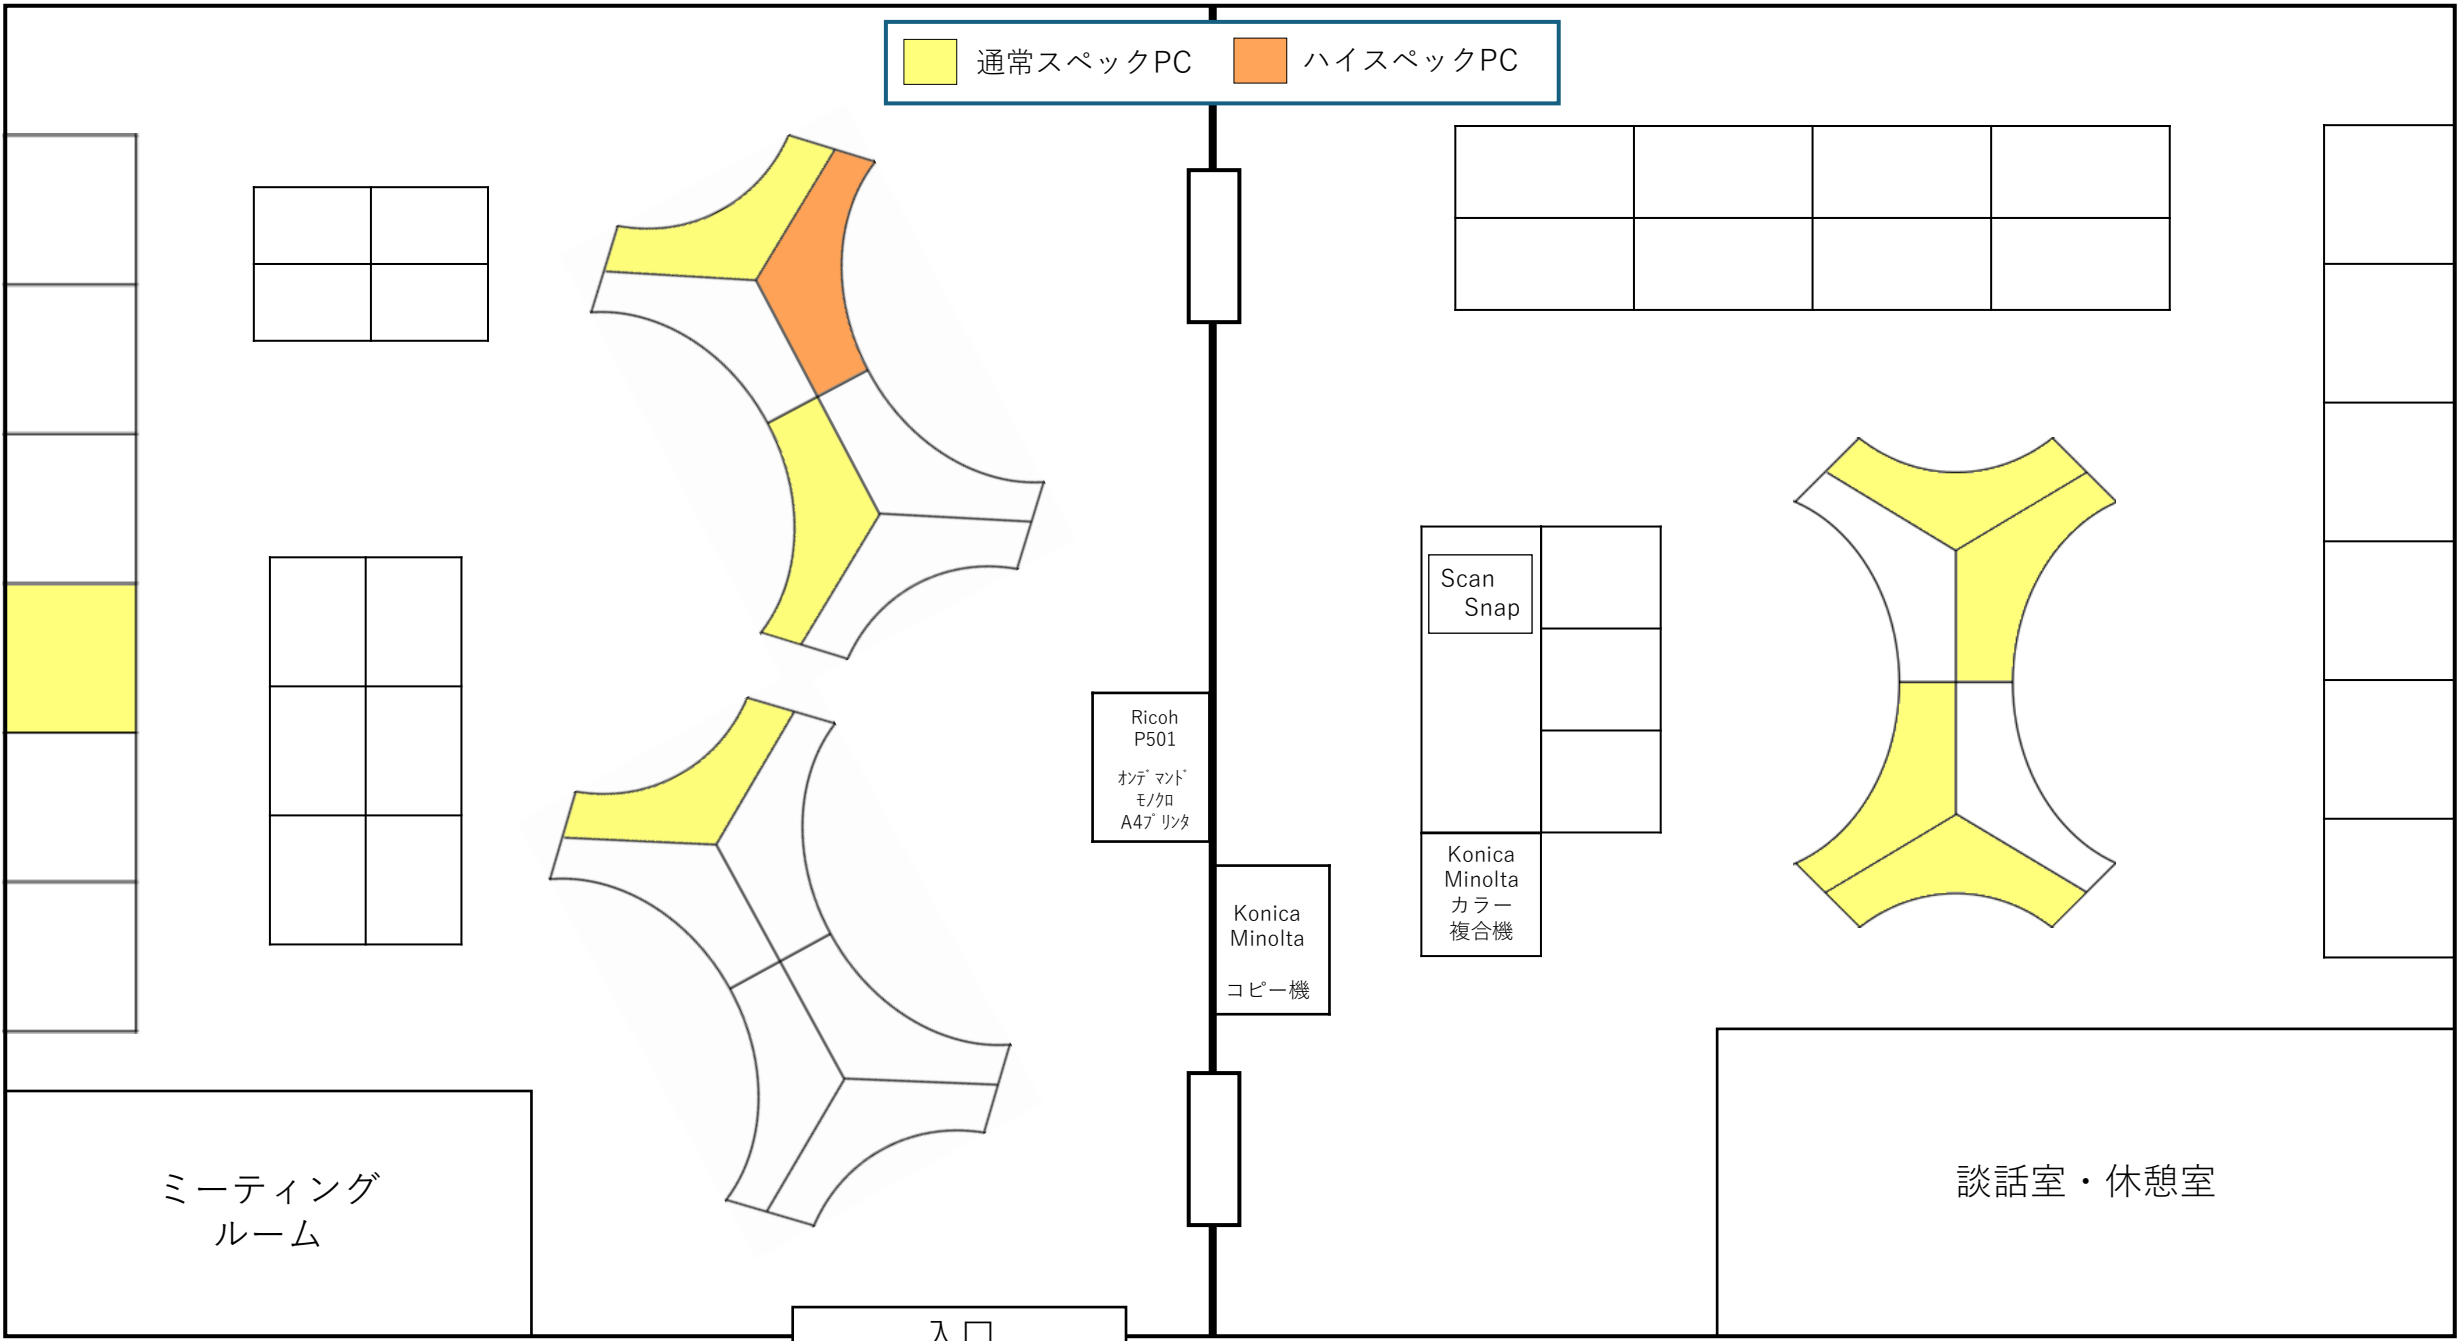

通常スペックPC ハイスペックPC

ミーティング
ルーム

入口

談話室・休憩室

Ricoh
P501
オンデマンド
モノクロ
A47 リンタ

Konica
Minolta
コピー機

Scan
Snap

Konica
Minolta
カラー
複合機