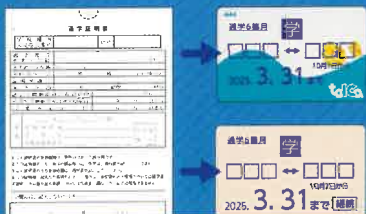

通学定期券を購入される在校生の皆さん

2024年12月1日以降

通学定期券

を
継続購入する際は
通学証明書をご持参ください。

通学証明書の確認

一度でOK!

2024年12月1日以降

卒業まで券売機で購入可能