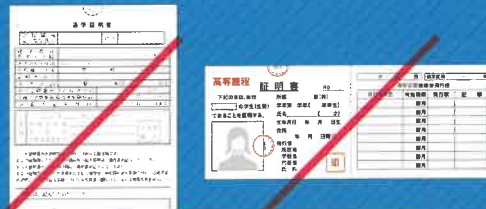

通学定期券を購入される在校生の皆さん

2024年12月1日以降

通学定期券

を
継続購入する際は
通学証明書をご持参ください。

通学証明書の確認

一度でOK!

2024年12月1日以降

卒業まで券売機で購入可能

通学証明書の確認不要

2024年12月1日より、

年度が変わる度に必要な通学証明書等の確認が1度のみになります。

- 2024年12月1日以降の購入時は、卒業予定年月日が証明された通学証明書等を窓口にお持ちください。その後は、卒業まで係員による通学証明書等の確認を省略し、券売機にて通学定期券を継続購入できます。
- これまで学年が変わる度に実施していた駅係員による通学証明書の確認は不要となります。

※通学種別変更時(例:高等専門学校3年→4年進級時)は再び通学証明書の持参が必要です。